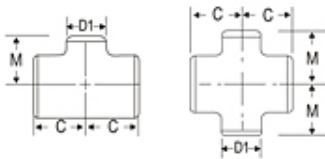

Website: www.feital.com.br

Item # 42"x26", Tê Reto & Cruzeta

ESPECIFICAÇÕES TÉCNICAS

Diâmetro Nominal - Dx _{D1}	42 x 26
Centro A Face(Linha) - C (mm)	762
Centro A Face (Derivação) - M (mm)	698